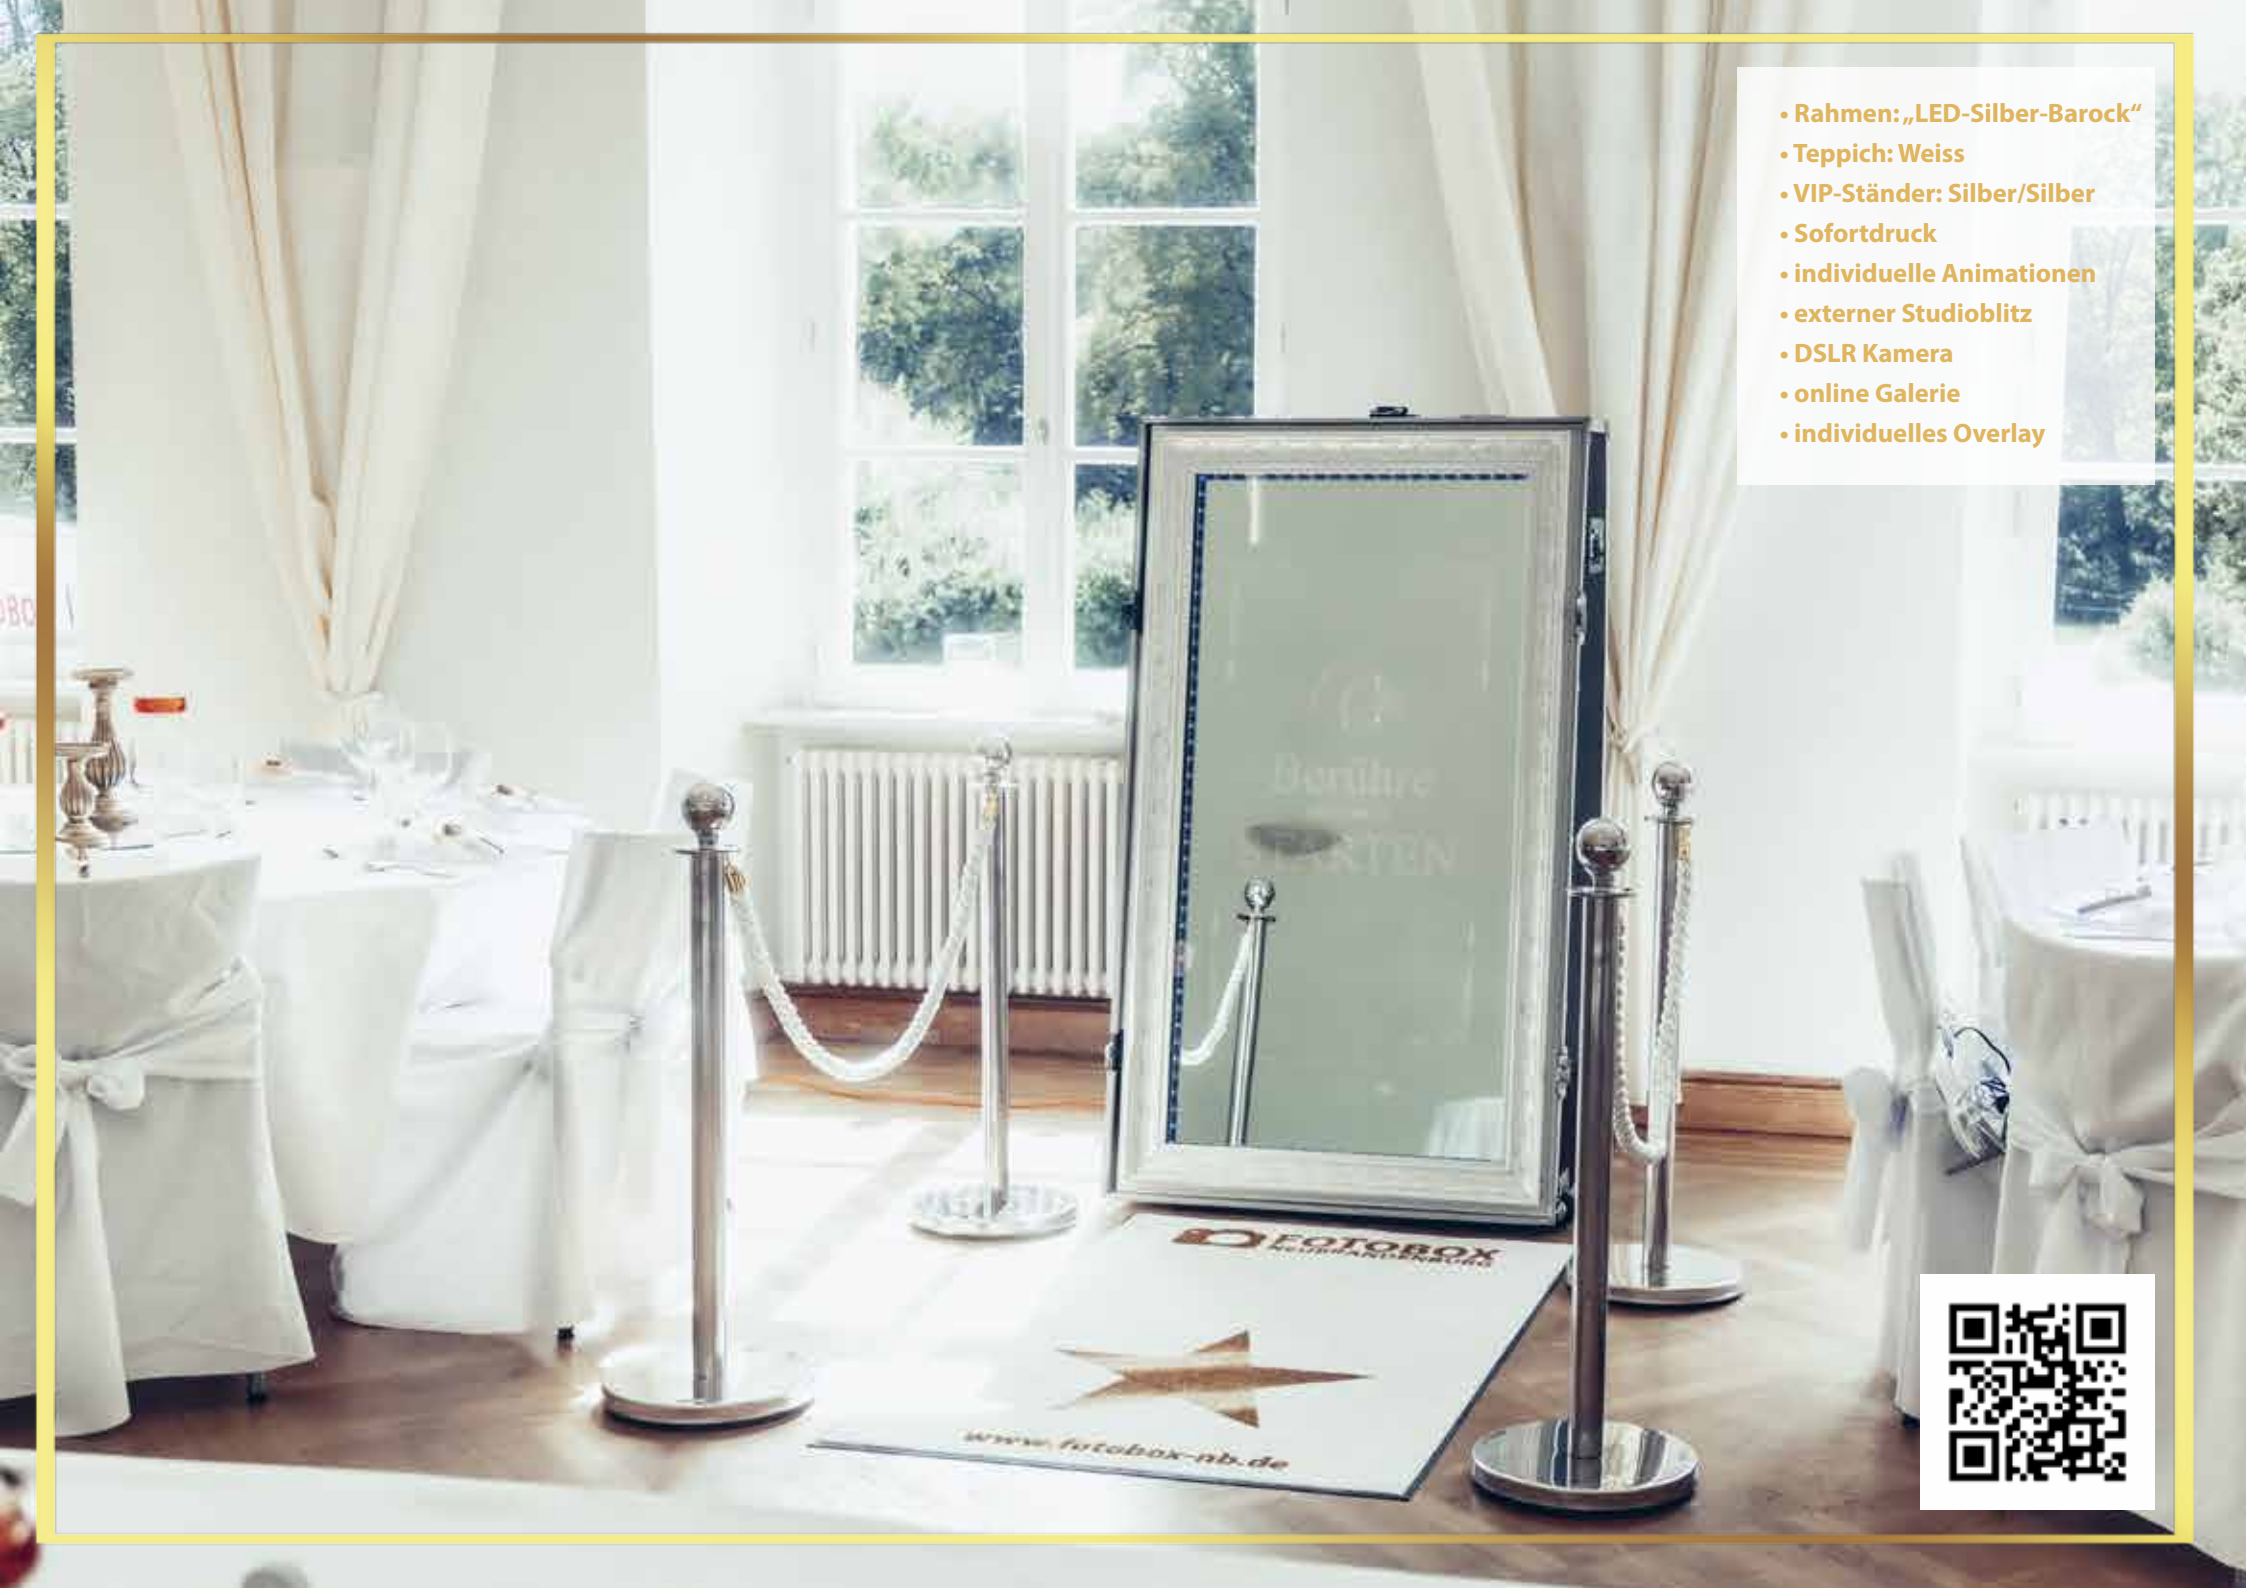

ROY

FOTOBOX
Kaufhaus für Events

www.fotobox-at.de

- Rahmen: „LED-Silber-Barock“
- Teppich: Weiss
- VIP-Ständer: Silber/Silber
- Sofortdruck
- individuelle Animationen
- externer Studioblitz
- DSLR Kamera
- online Galerie
- individuelles Overlay