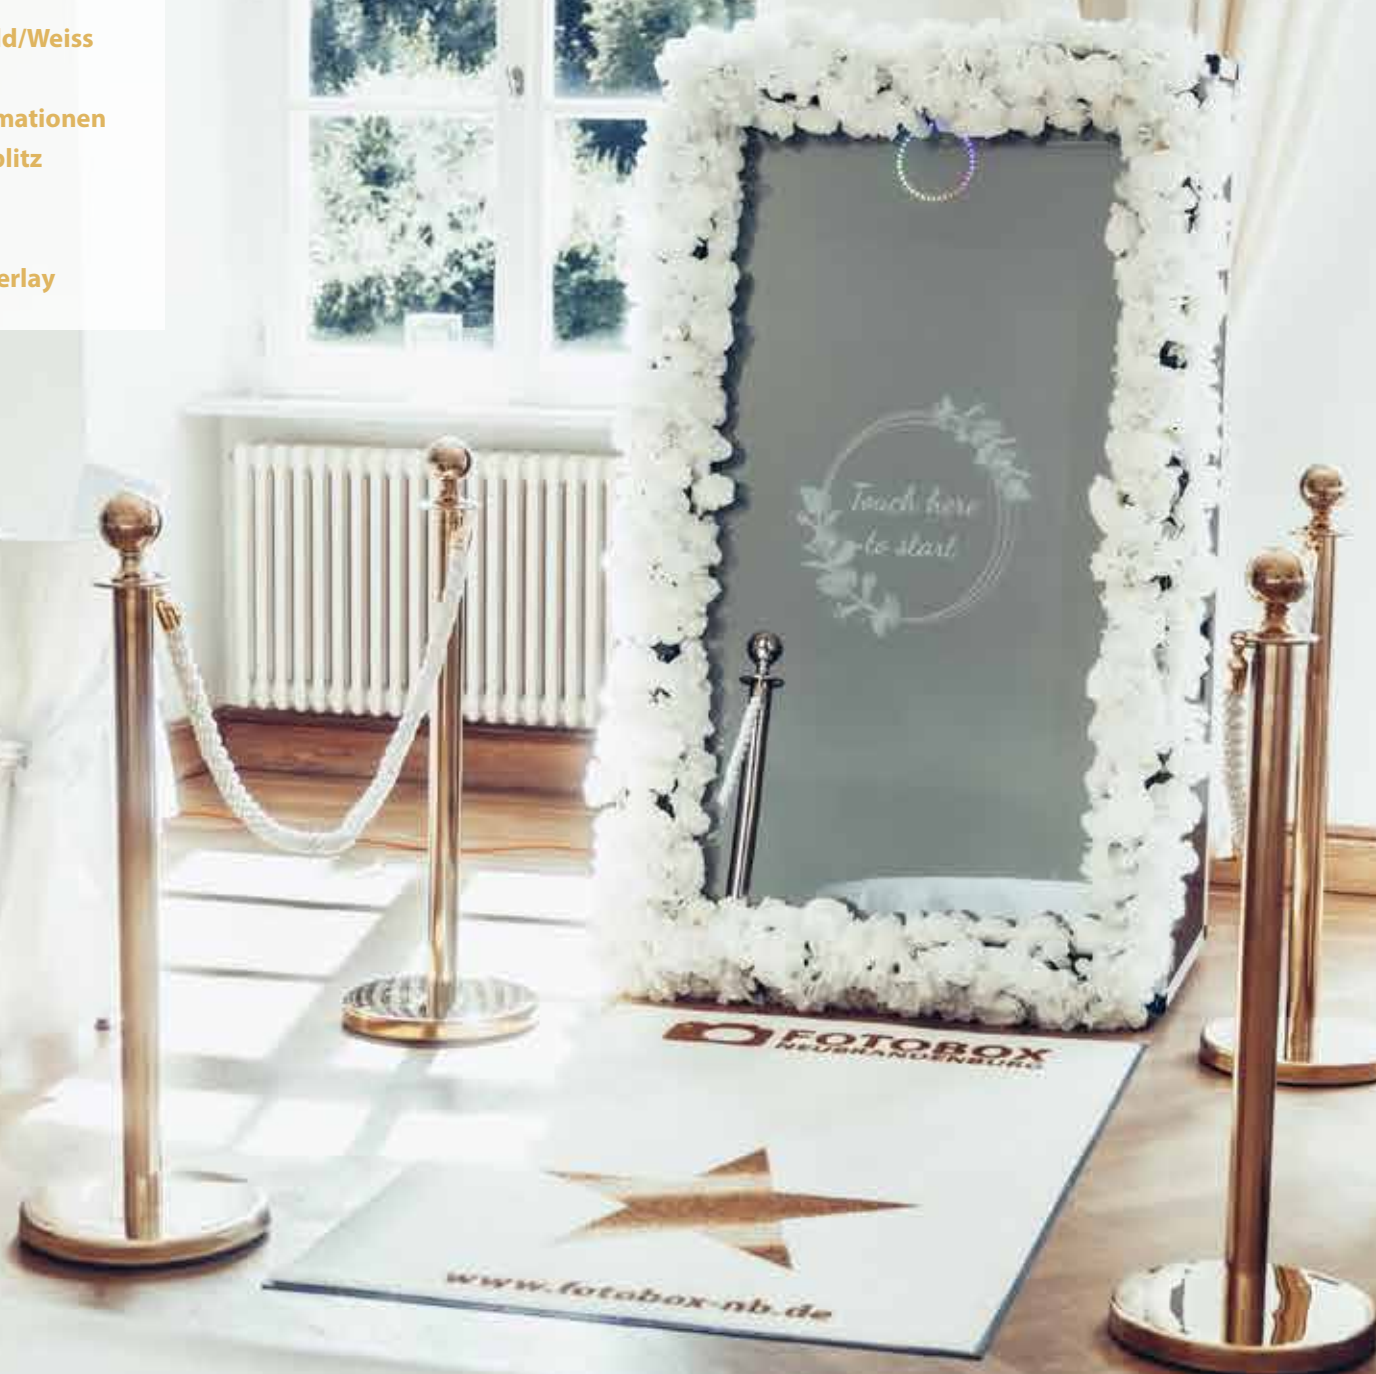

Erlebe den Wow-Effekt!
mit dem Magic Mirror

#fotoboxnb

- Rahmen: „LED-White-Italy“
- Teppich: Weiss
- VIP-Ständer: Weiss/Weiss
- Sofortdruck
- individuelle Animationen
- externer Studioblitz
- DSLR Kamera
- online Galerie
- individuelles Overlay

ROY

FOTOBOX
Kaufhaus für Events

www.fotobox-at.de

- Rahmen: „LED-Silber-Barock“
- Teppich: Weiss
- VIP-Ständer: Silber/Silber
- Sofortdruck
- individuelle Animationen
- externer Studioblitz
- DSLR Kamera
- online Galerie
- individuelles Overlay

- Rahmen: „White-Flowers“
- Teppich: Weiss
- VIP-Stände: _ Gold/Weiss
- Sofortdruck
- individuelle Animationen
- externer Studioblitz
- DSLR Kamera
- online Galerie
- individuelles Overlay

- Rahmen: „LED-White-Italy“
- Teppich: Rot
- VIP-Ständer: Weiss/Weiss
- Sofortdruck
- individuelle Animationen
- externer Studioblitz
- DSLR Kamera
- online Galerie
- individuelles Overlay