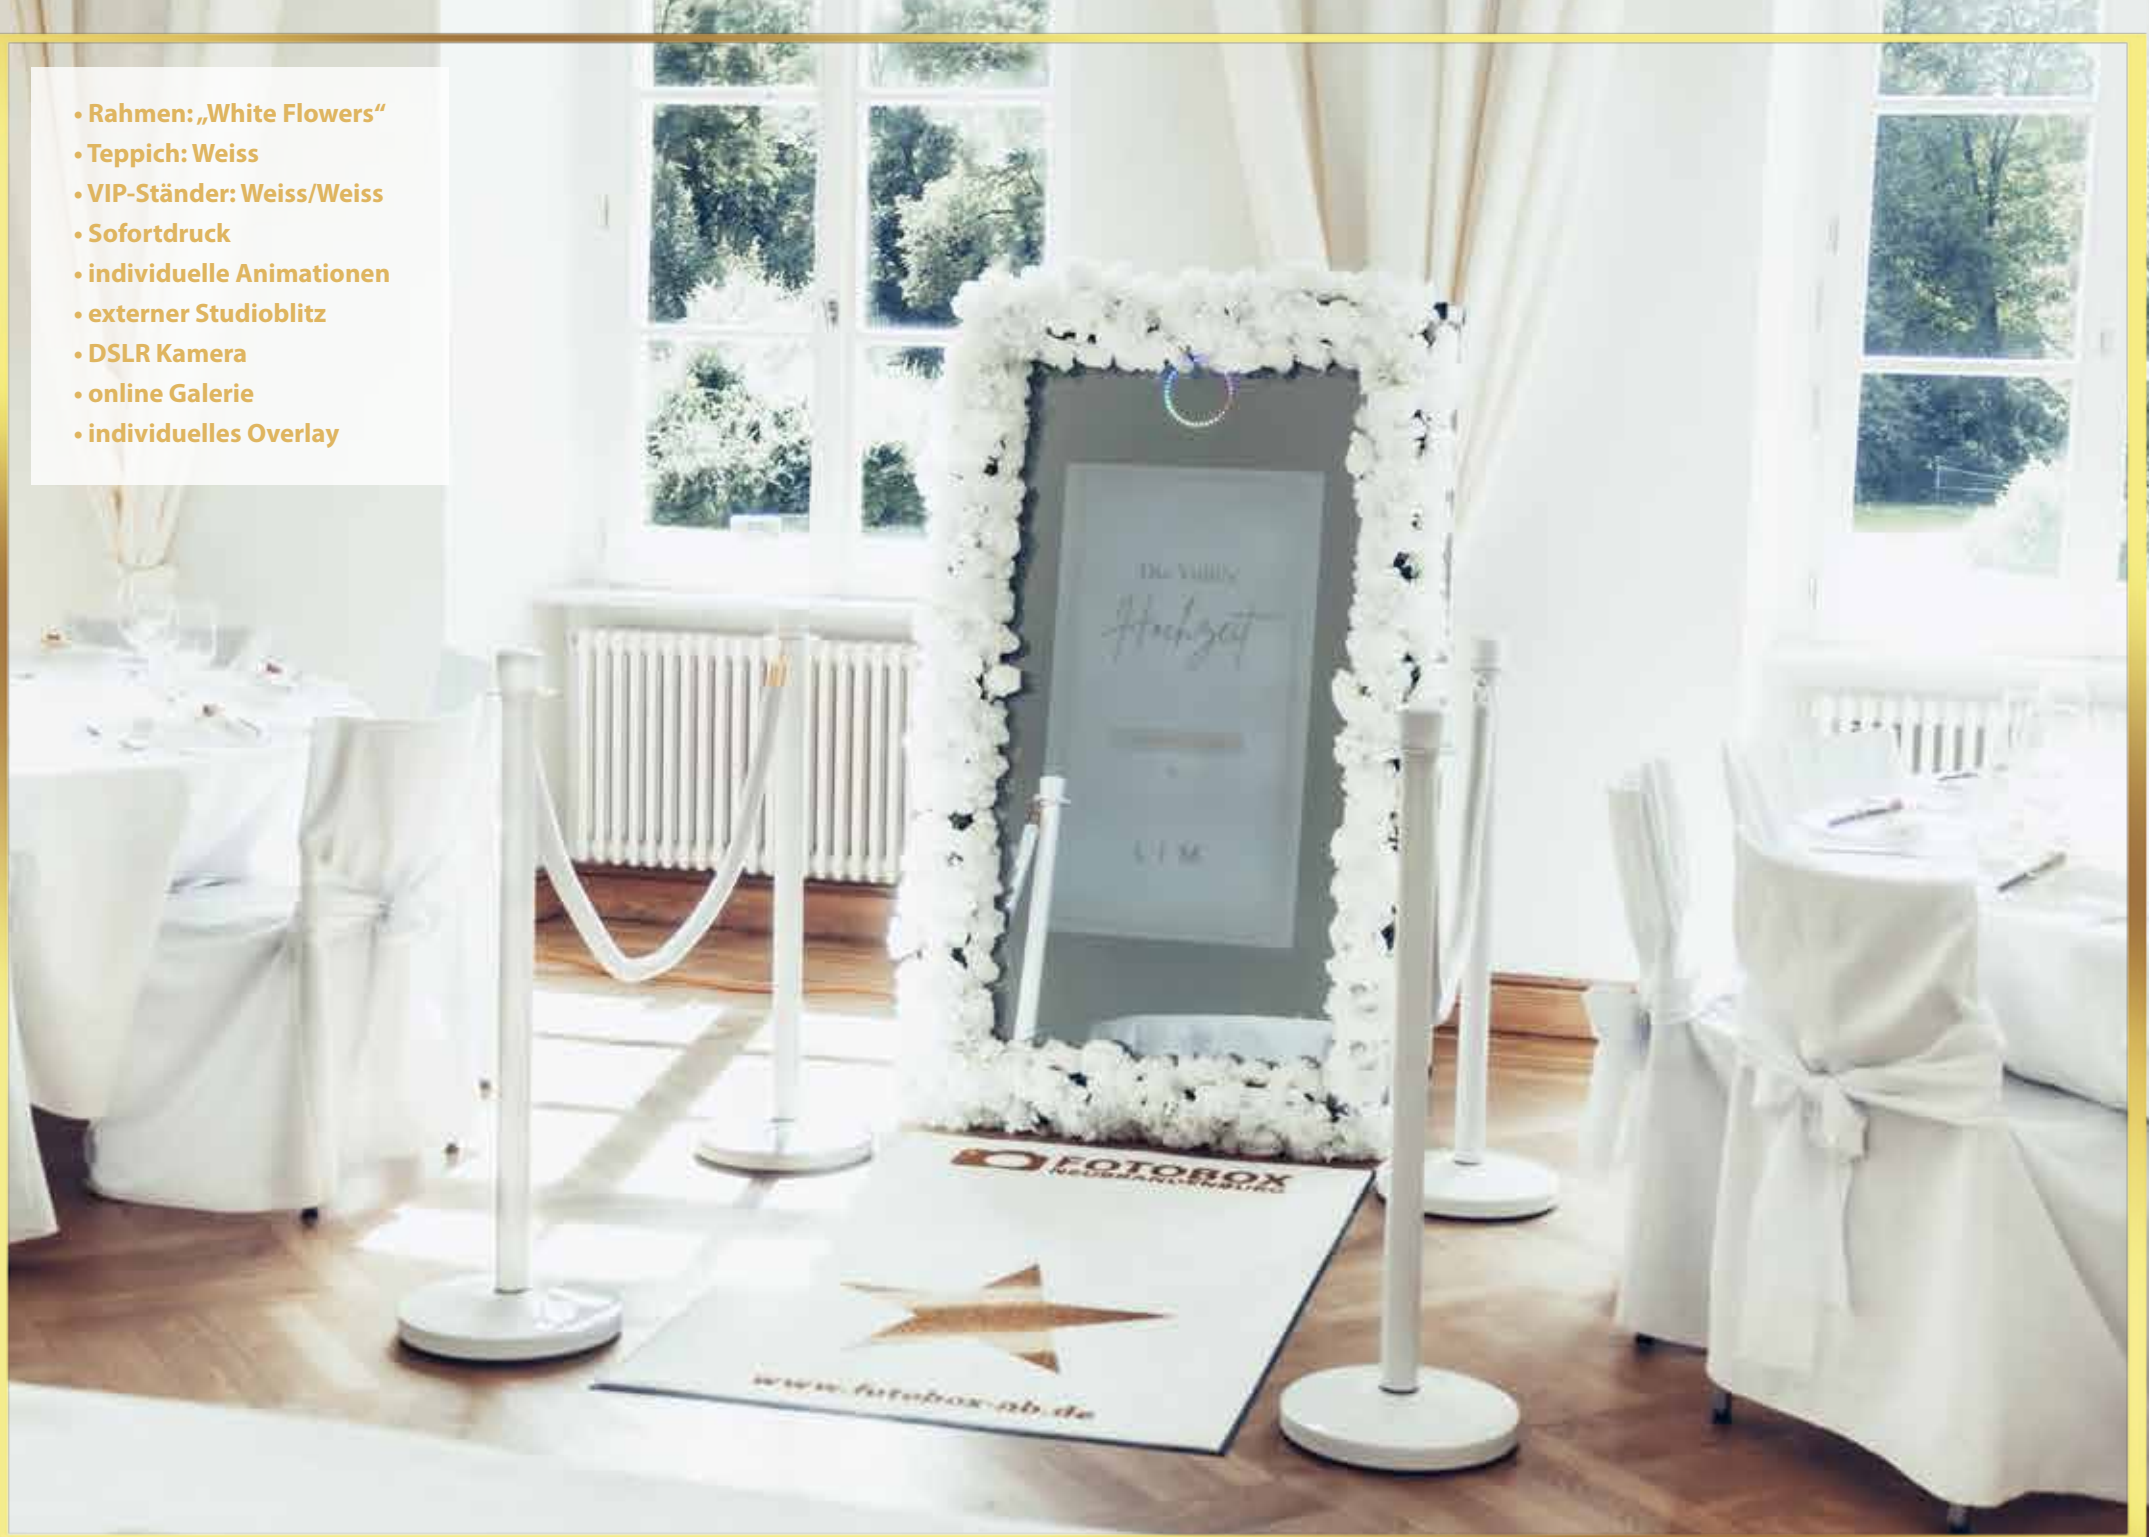

- Rahmen: „White Flowers“
- Teppich: Weiss
- VIP-Ständer: Weiss/Weiss
- Sofortdruck
- individuelle Animationen
- externer Studioblitz
- DSLR Kamera
- online Galerie
- individuelles Overlay