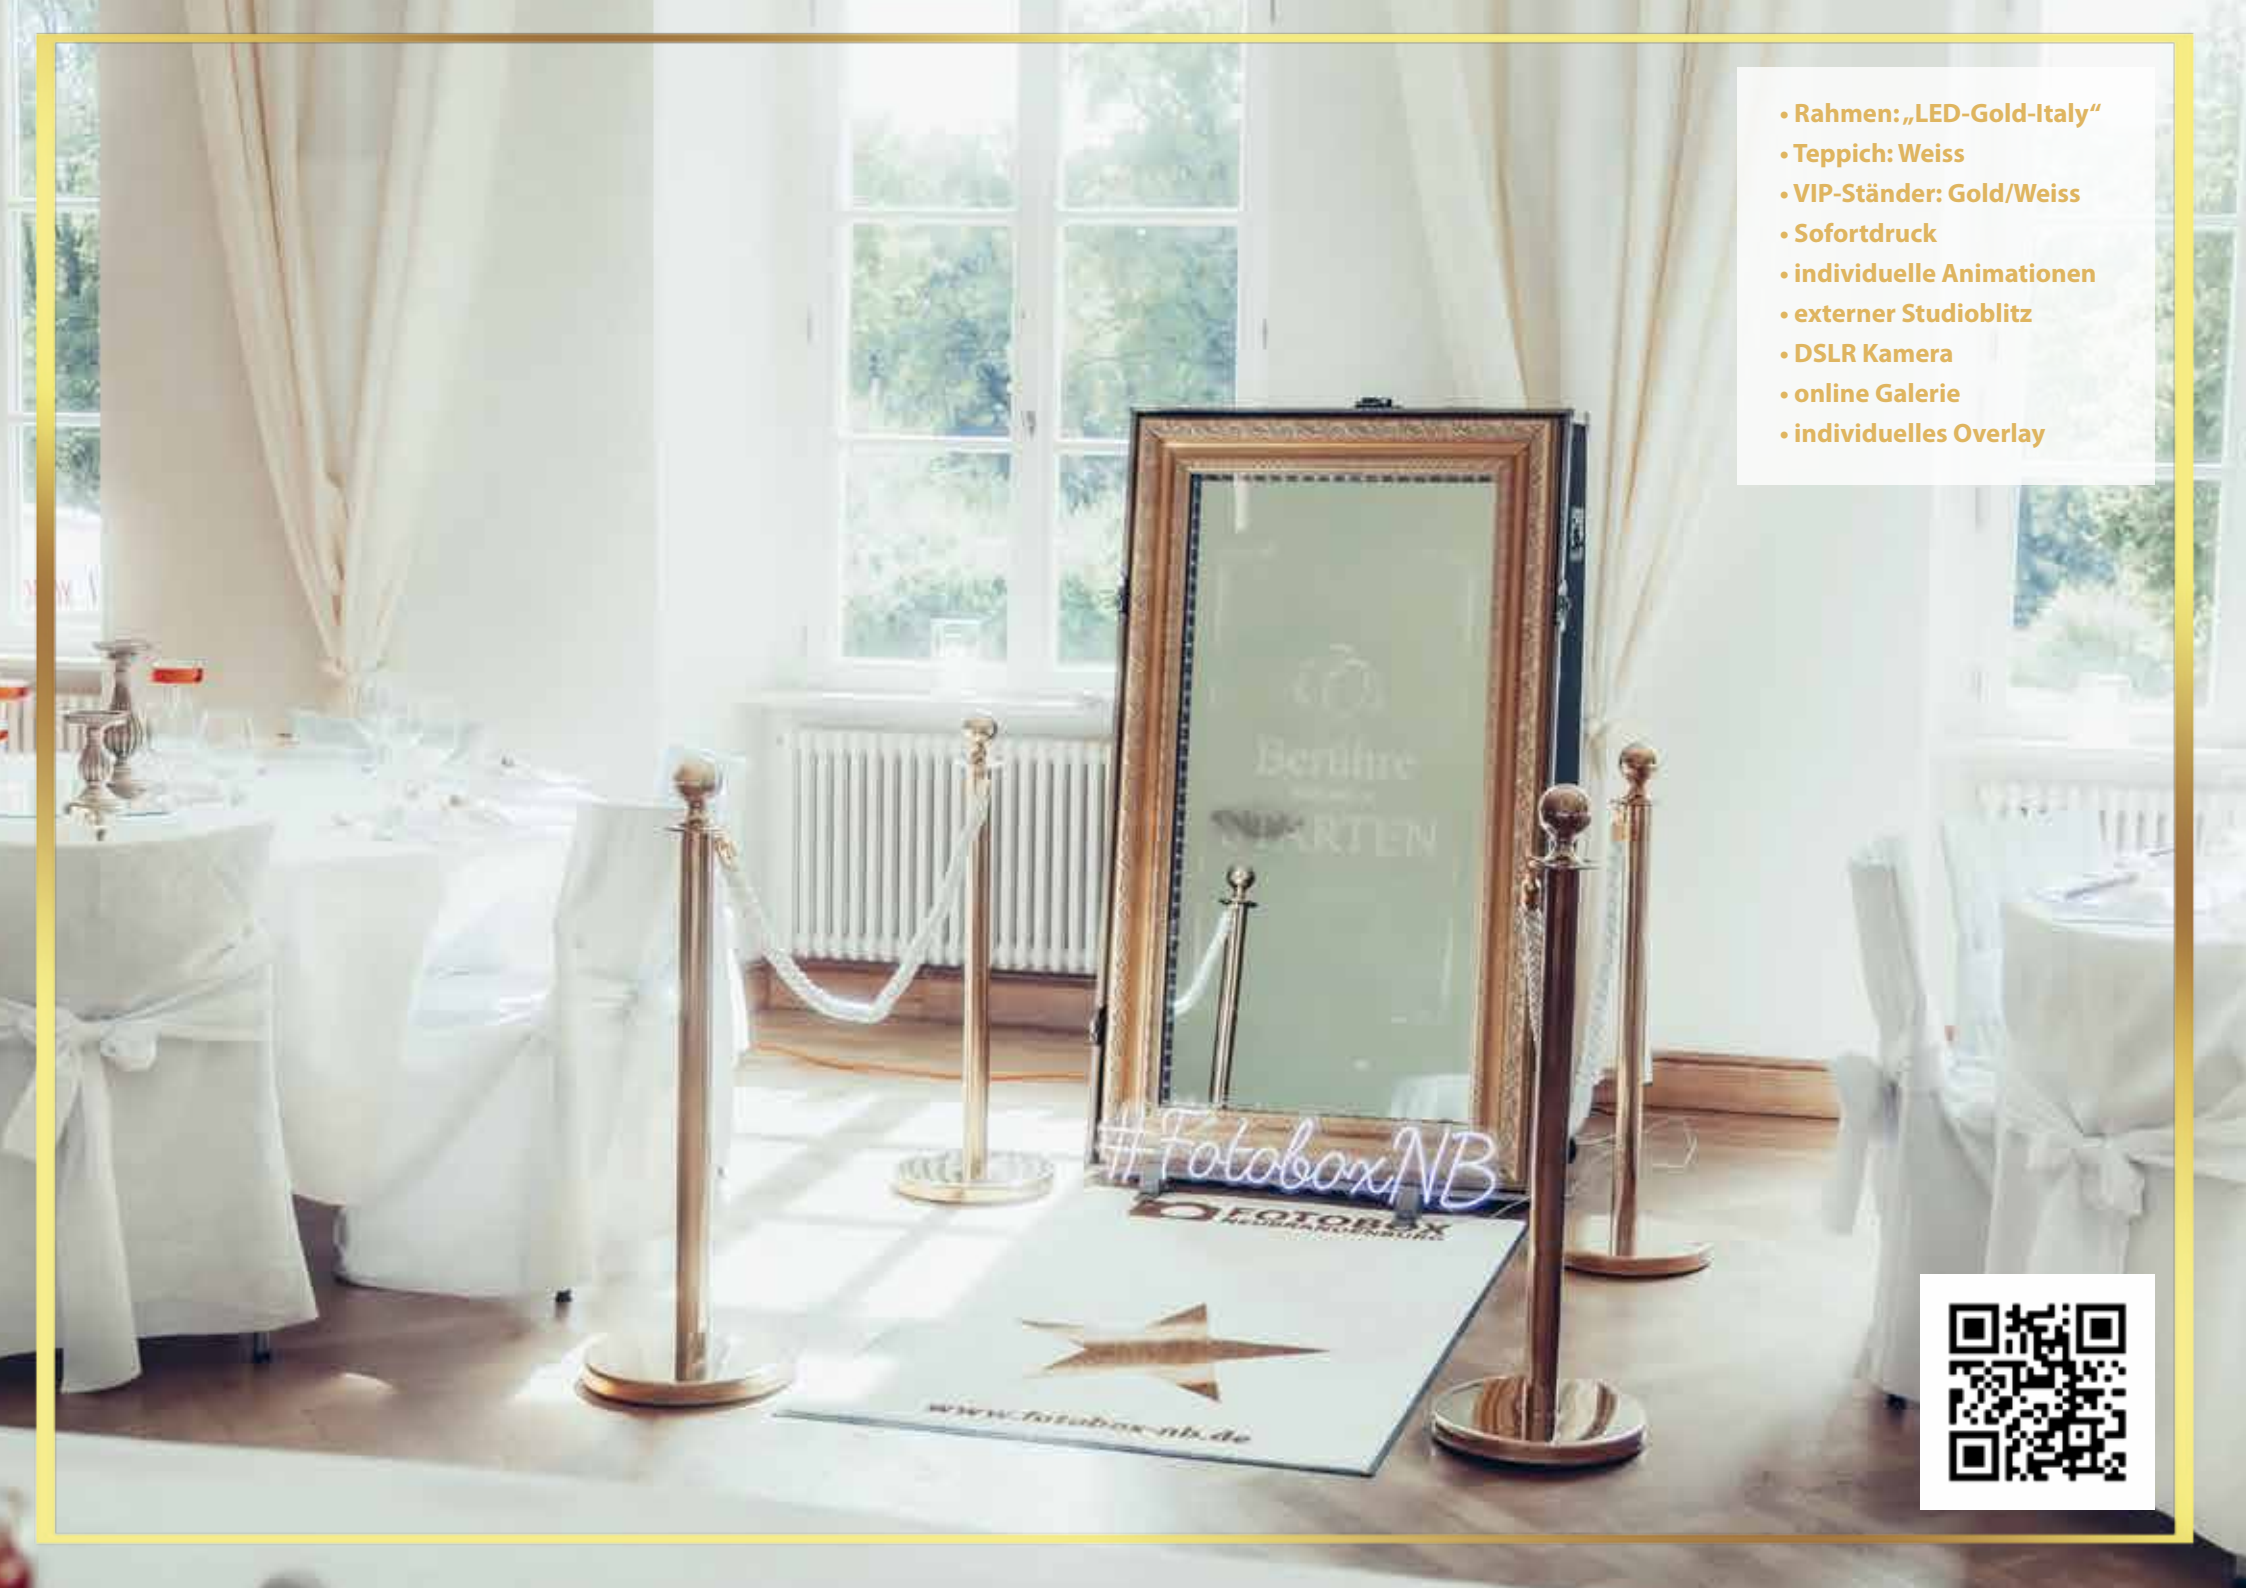

- Rahmen: „LED-Gold-Italy“
- Teppich: Weiss
- VIP-Ständer: Gold/Weiss
- Sofortdruck
- individuelle Animationen
- externer Studioblitz
- DSLR Kamera
- online Galerie
- individuelles Overlay